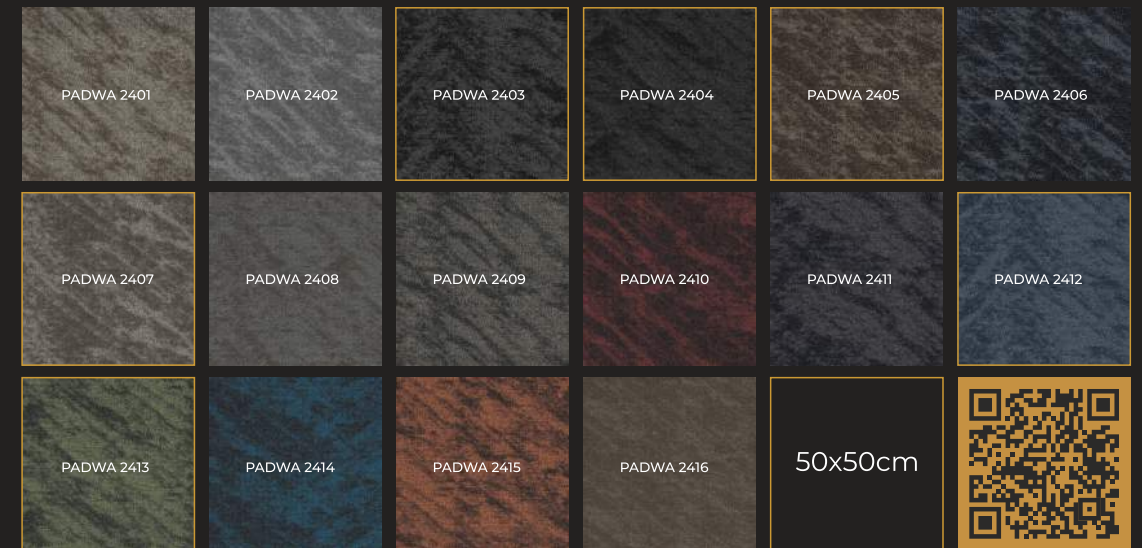

CAPRI 2404

CAPRI 2403

CAPRI 2407

CAPRI 2405

CAPRI 2413

CAPRI 2412

DOSTĘPNA KOLORYSTYKA / AVAILABLE COLORS / TILGÅNGLIGA FÄRGER

ACRYL COLLECTION

GENUA COLLECTION

NIESTANDARDOWE KOLORY NA ZAPYTANIE
 NON-STANDARD COLORS ON REQUEST
 NICHT STANDARDFARBEN AUF ANFRAGE

PADWA COLLECTION

NIESTANDARDOWE KOLORY NA ZAPYTANIE
 NON-STANDARD COLORS ON REQUEST
 NICHT STANDARDFARBEN AUF ANFRAGE