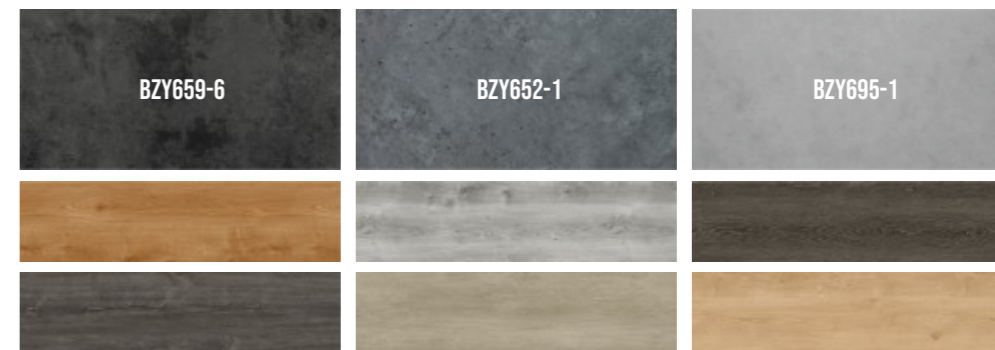

VOL.  
**04**

**ELVTI**  
COLLECTION

**BOCCHO**

boccho.com

Collection name · Nazwa kolekcji · Artikel name	<b>ELVTI</b>
Product standard · Rodzaj · Genus	PVC
Total thickness · Wysokość całkowita · Gesamtdicke	2,0 mm 5,0mm
Wear layer thickness · Grubość warstwy ściernej · Nutzschilddicke	0,3 mm
Shapes · Dostępny kształt · Gesamtgewicht	Panel
Wear classification · Klasa użytkowa · Oberflächenvergrütung	23,31