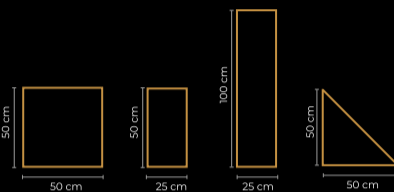

DYWANOWE

TILES
TEXTIL

- **PRIME**
- **BLOCS**
- **FACER**
- **FRESH**
- **CUTER**
- **GOBEE**