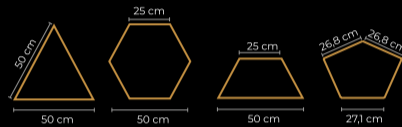

PARIS

CLOUD

PATHS