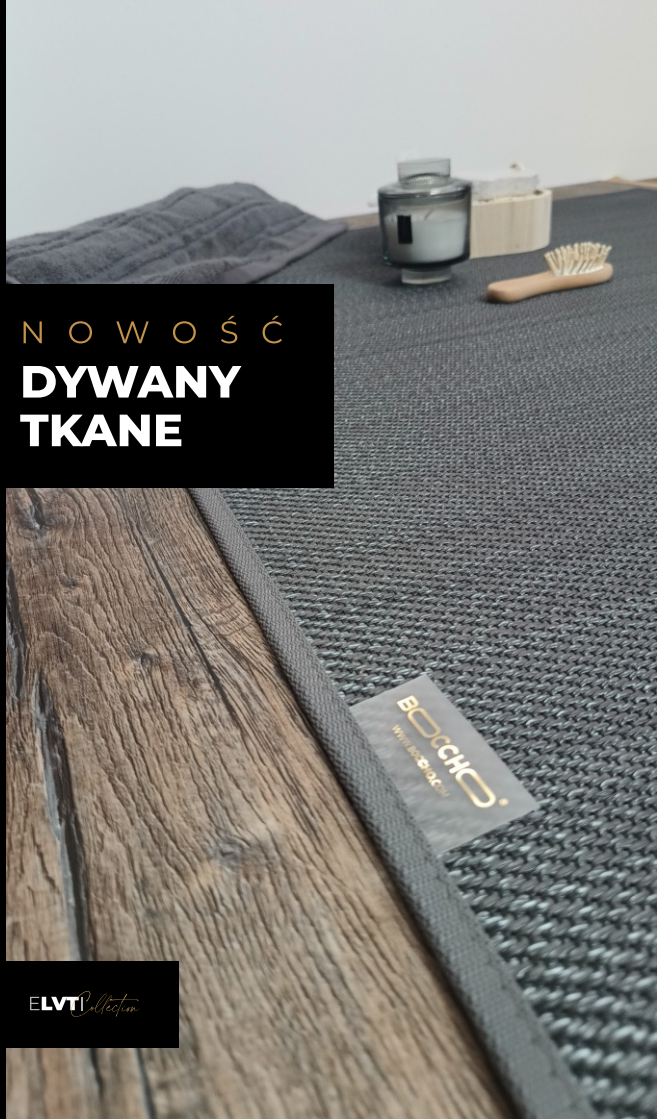

20
25

BOCCHO

I N S P I R U J E M Y

boccho.com

ELVT *Collection*

NOWOŚĆ
**DYWANY
TKANE**